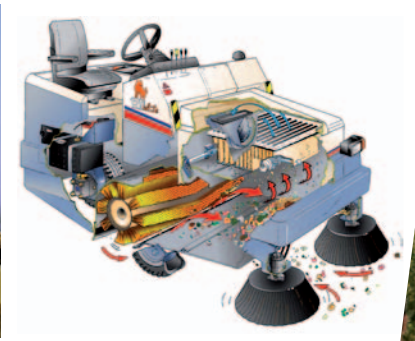

La Dulevo 120 ELITE in breve:

- Telaio in acciaio adatto a lavori pesanti;
- Motori raffreddati ad acqua per far fronte a climi molto caldi e a lunghi turni di lavoro;
- Servosterzo di serie, per una guida più comoda e piacevole;
- Sistema di compattazione all'interno del cassone, per aumentarne la capacità di raccolta;
- Nessuna presenza di elettronica;
- Portello rifiuti ingombranti di serie;
- Sostituzione della spazzola centrale senza l'uso di attrezzi.

Dati Tecnici		120 EH	120 BK	120 DK
Pista di pulizia:				
-Con la Spazzola centrale	mm		1200	
-Con la Spazzola laterale destra	mm		1500	
-Con spazzole laterali	mm		1800	
-Con terza spazzola	mm		2050	
Diametro della spazzola laterale	mm		600	
Diametro della spazzola centrale	mm		380	
Rendimento orario	m²/h		21600	
Velocità massima	Km/h		12	
Capacità del contenitore rifiuti	L		450	
Altezza di scarico	mm		1500	
Filtrazione PM10	%		99	
Motore Costruttore		AMRE	KUBOTA	
Alimentazione		Batteria 48 V	Benzina/Gpl	Diesel
Lunghezza	mm		2500	
Larghezza	mm		1560	
Altezza	mm		1540	
Peso	Kg	1180	1370	1370